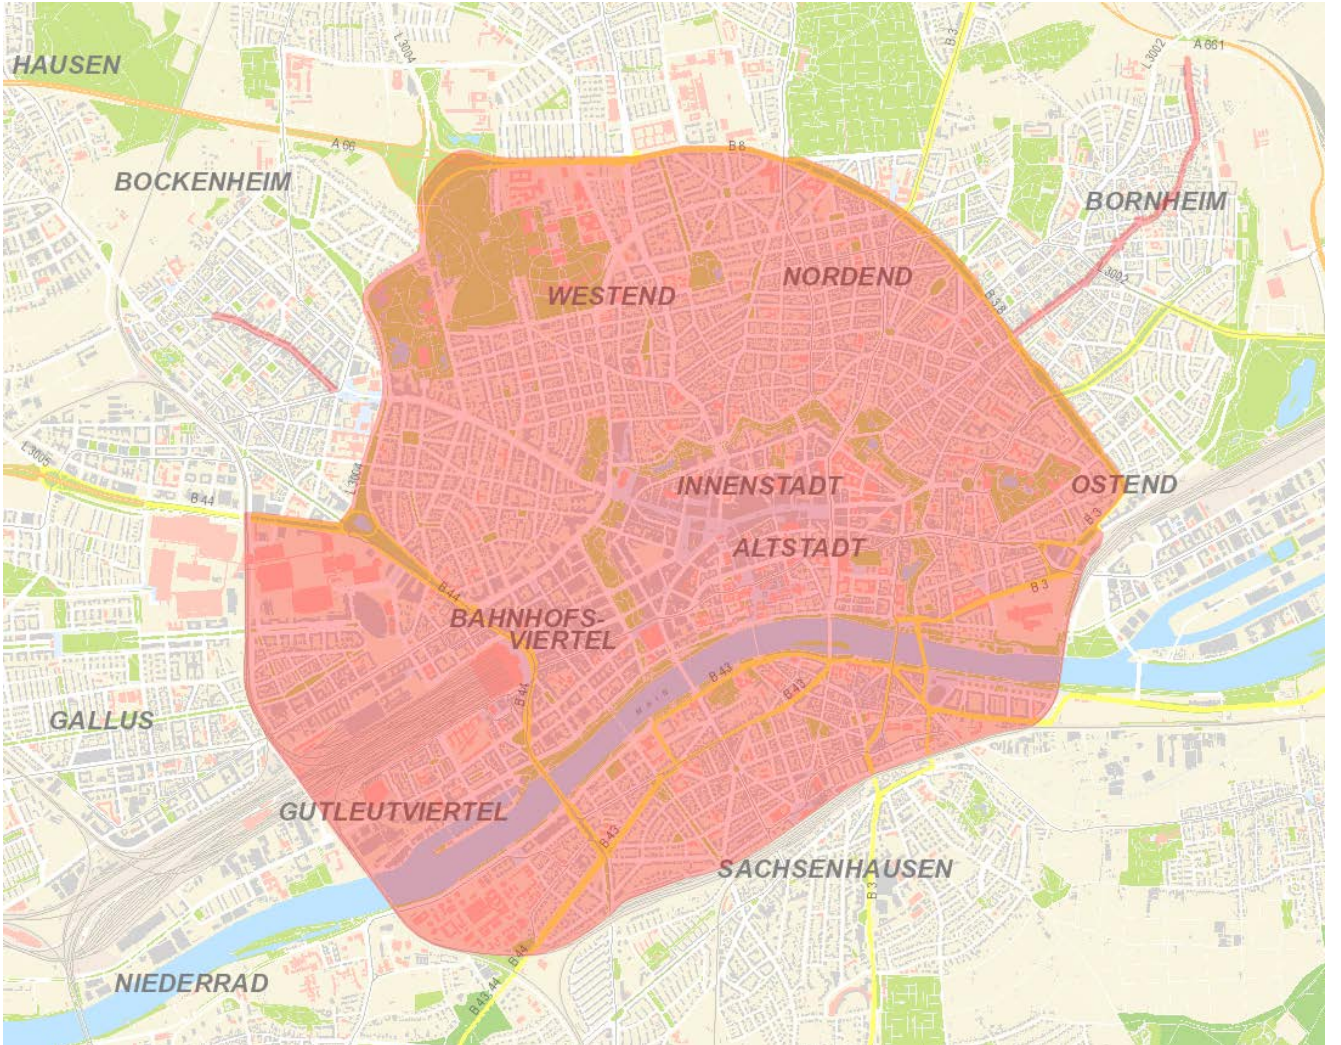

Koronavirüs: Yeni sürümler

Nelere dikkat etmeliyim?

Maske kullanın

> www.geoinfo.frankfurt.de

Frankfurt maske takıyor