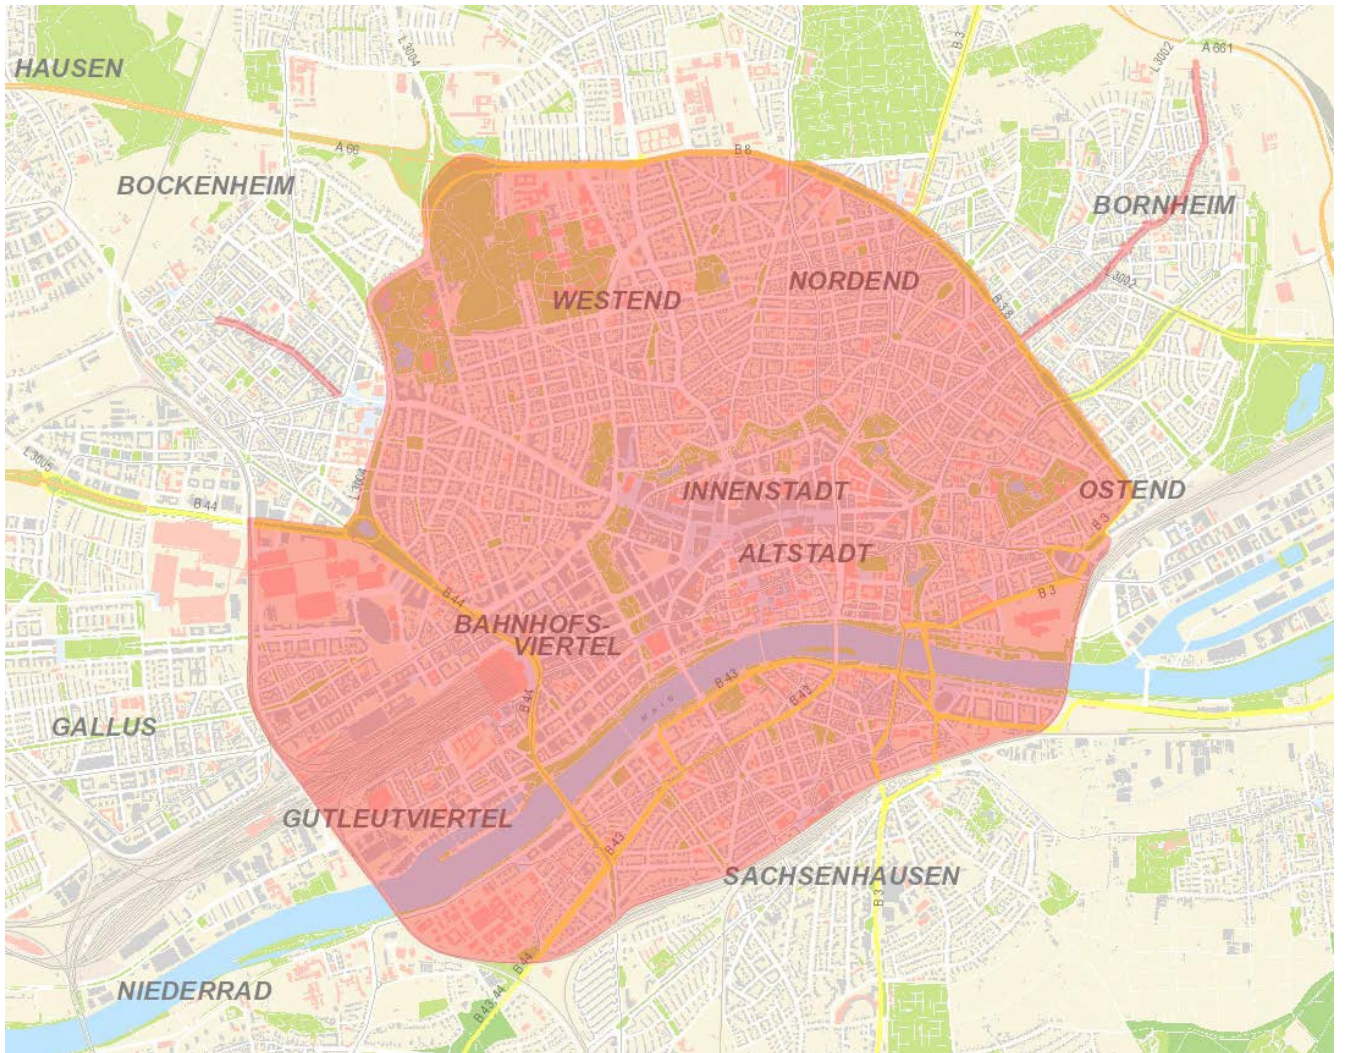

कोरोना वायरस: के संबंध में नये नियम

मुझे क्या पता होना चाहिए और क्या करना चाहिए?

मास्क पहनें

> www.geoinfo.frankfurt.de

फैंकफर्ट में अब हर कोई मास्क पहनेगा