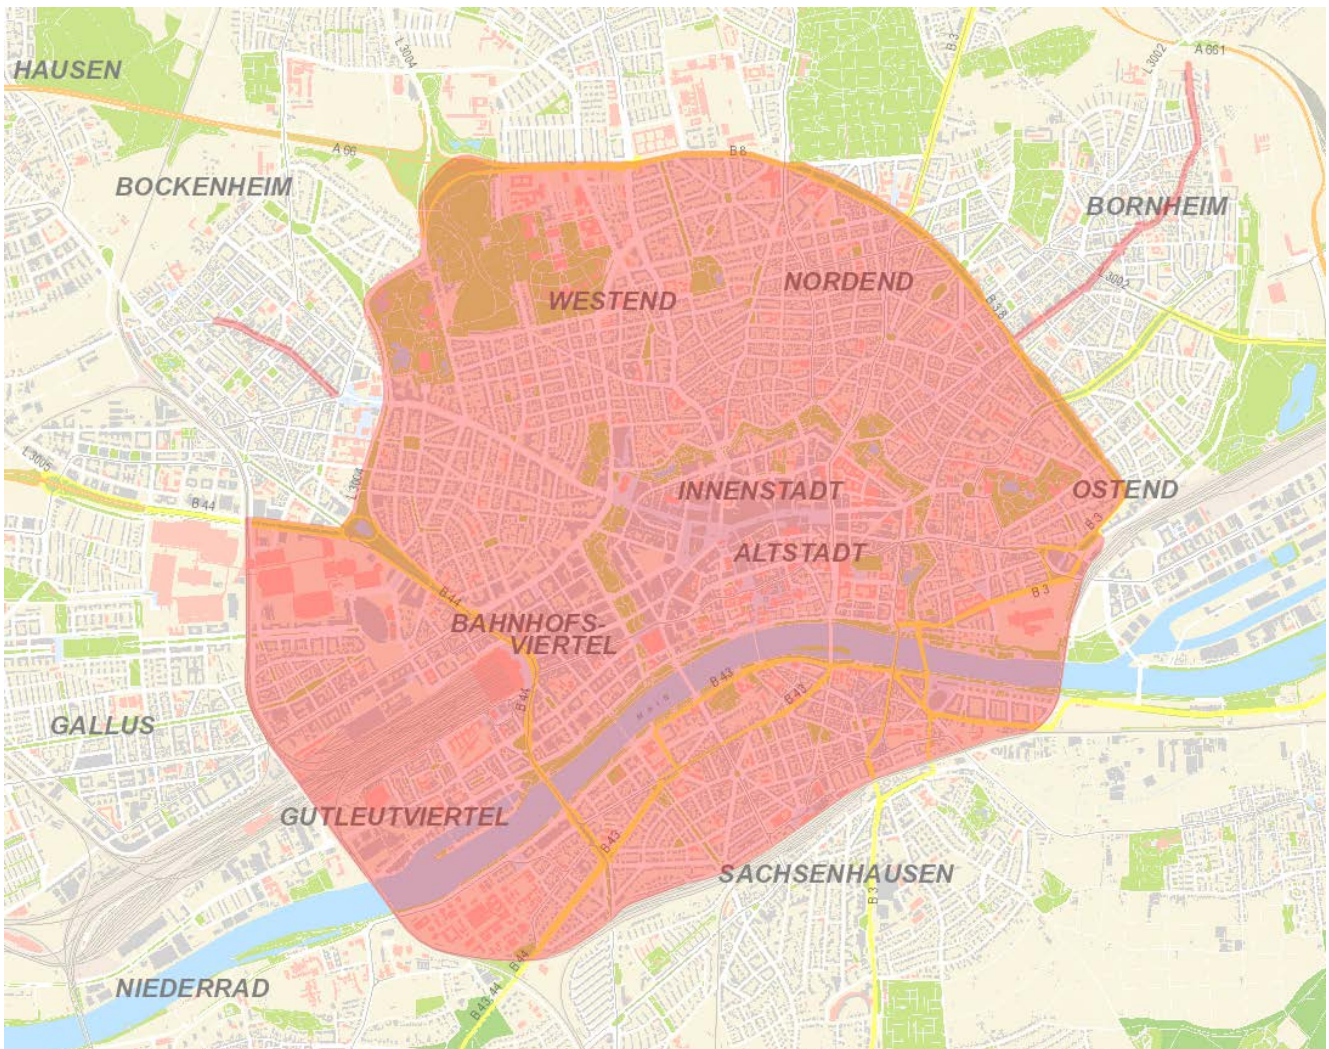

Corona-Virus: Die neuen Auflagen Was muss ich beachten?

Tragen Sie eine Maske

> www.geoinfo.frankfurt.de

Frankfurt trägt Maske