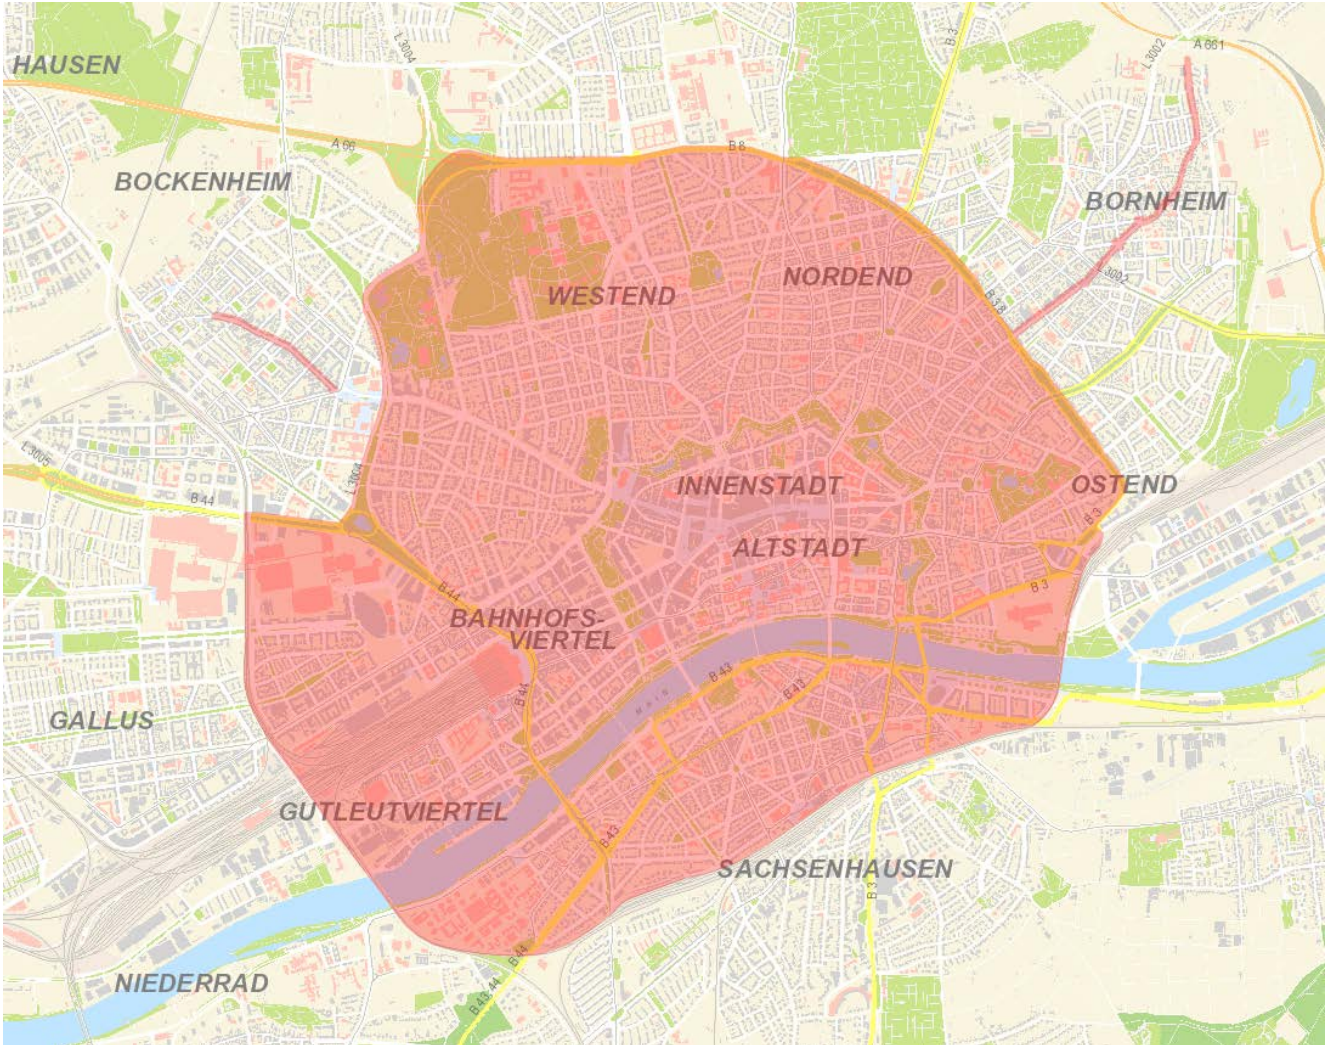

Koronavirüs: Yeni sürümler

Nelere dikkat etmeliyim?

Maske kullanın

> www.geoinfo.frankfurt.de

Frankfurt maske takıyor