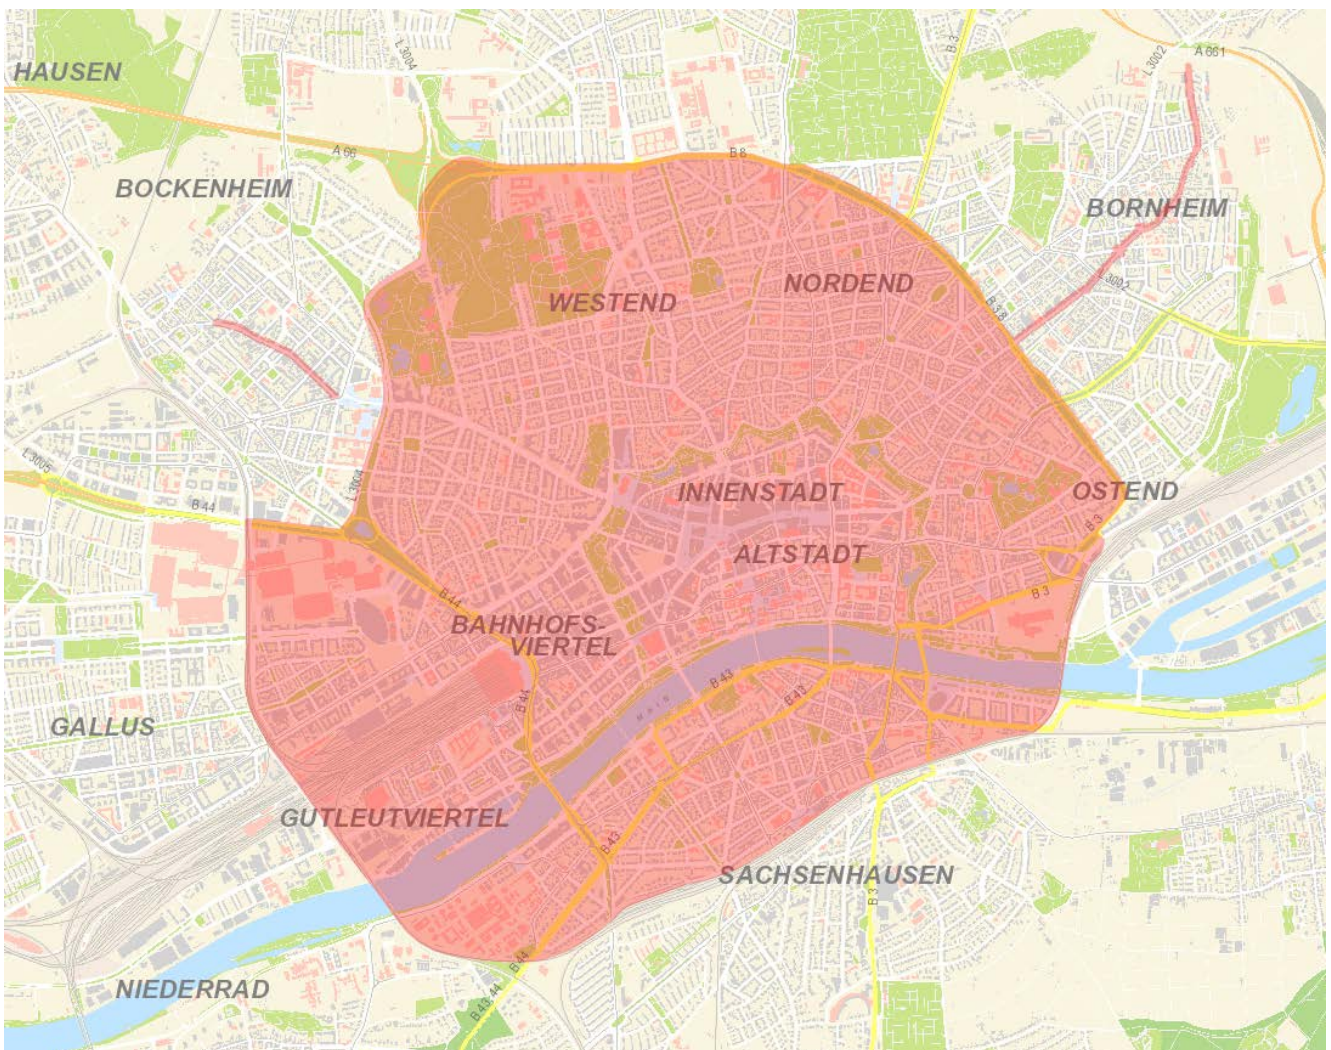

Coronavirus: Ediție nouă

Căror aspecte trebuie să acord atenție?

Purtați mască

> www.geoinfo.frankfurt.de

Frankfurt poartă mască