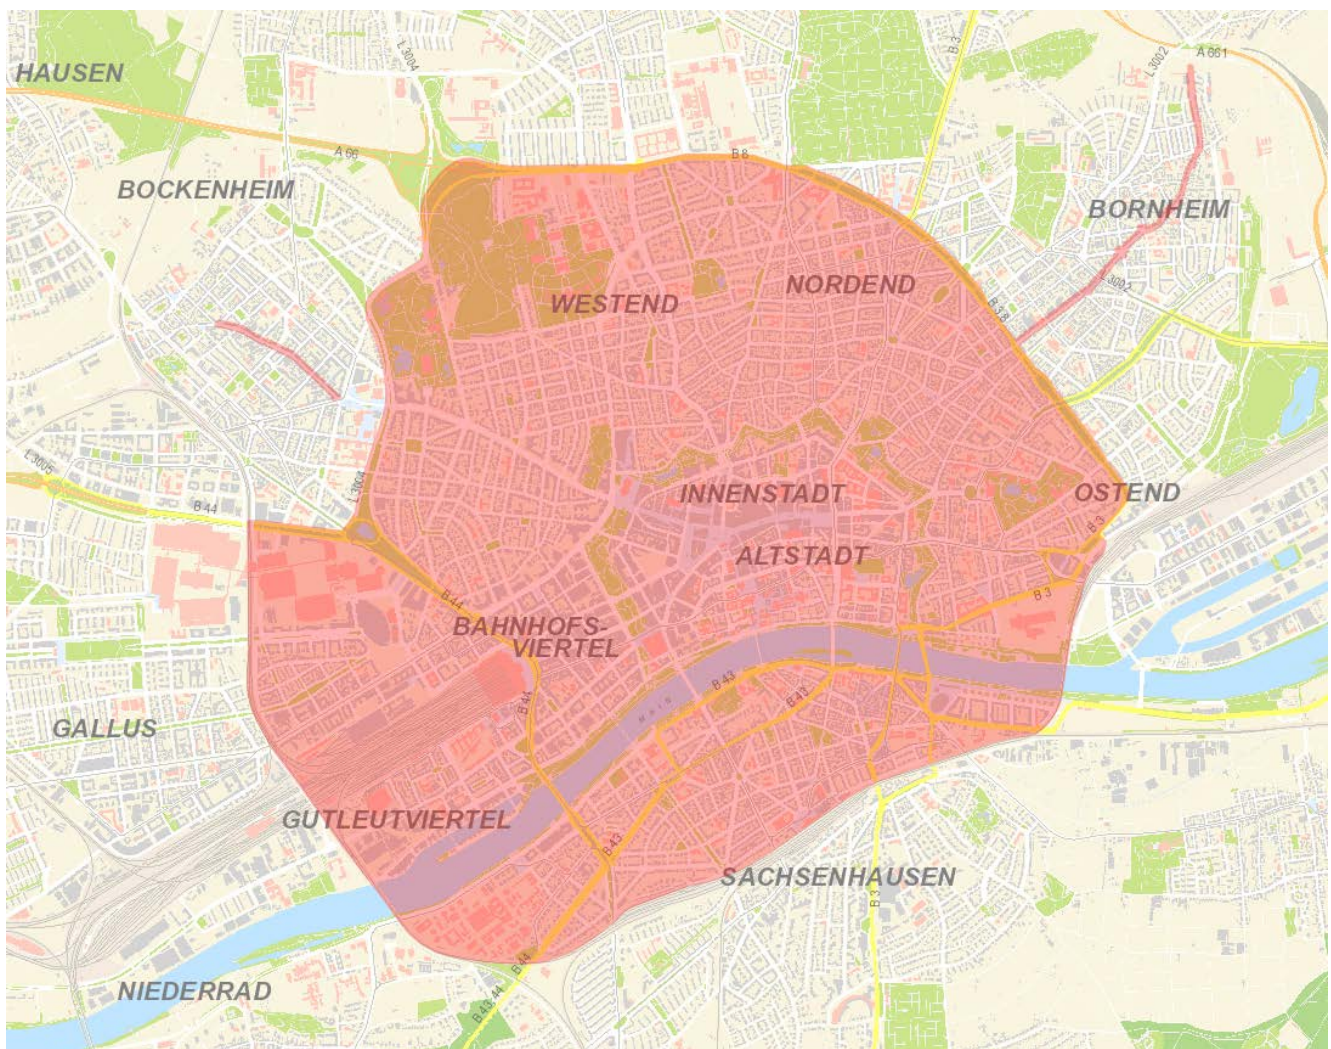

Coronavirus: le nuove disposizioni

A cosa devo prestare attenzione?

Indossate la mascherina

> www.geoinfo.frankfurt.de

Francoforte indossa la mascherina