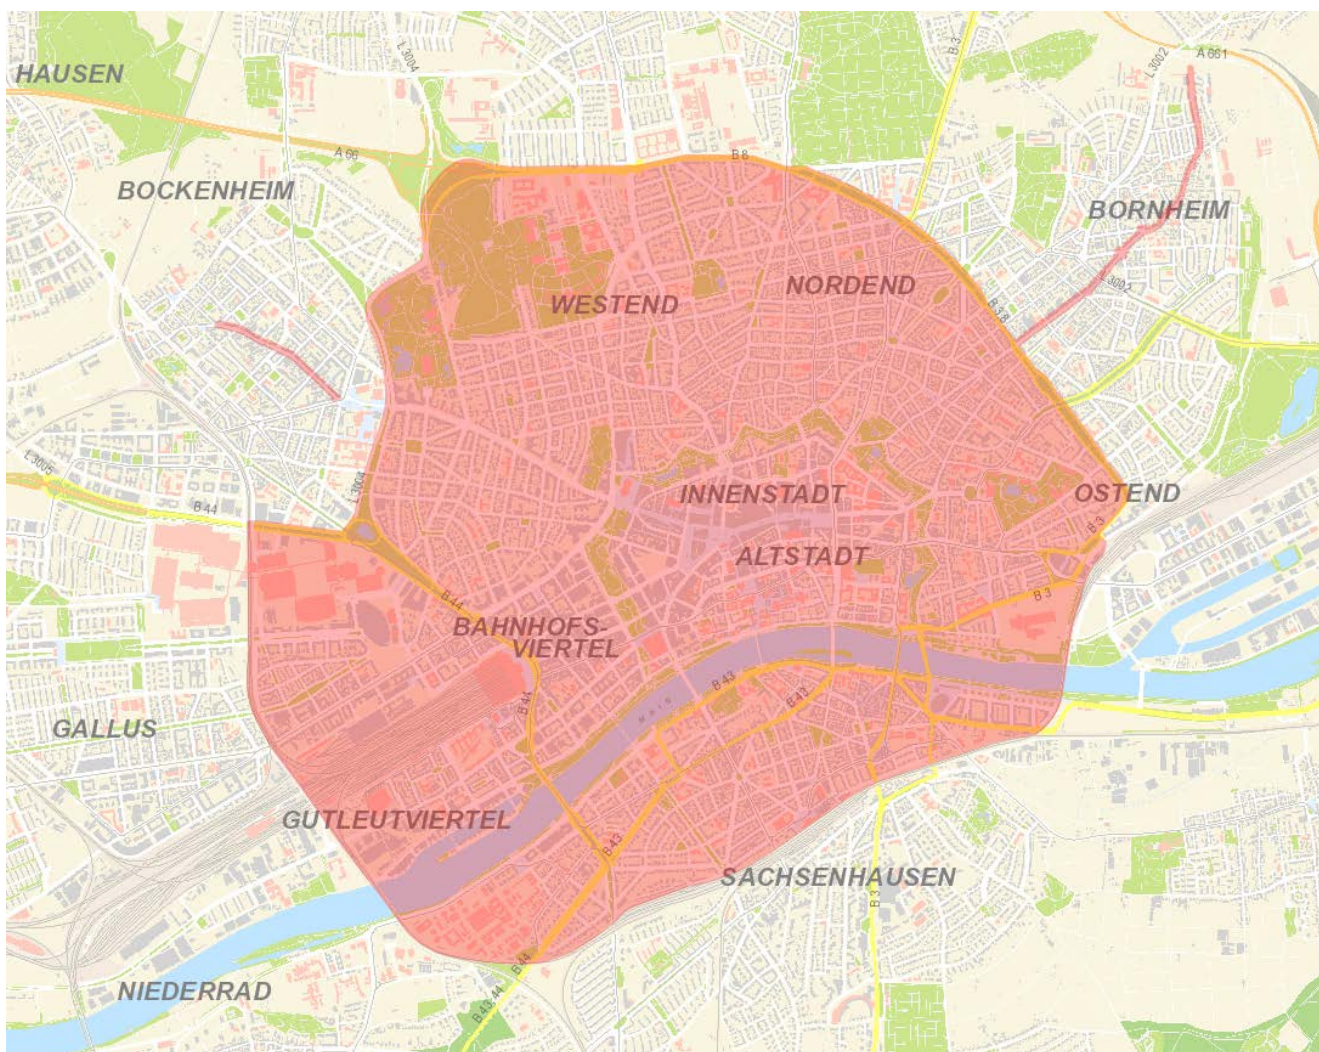

Коронавирус: Новите задължения

На какво трябва да обърна внимание?

Носете маска

> www.geoinfo.frankfurt.de

Франкфурт носи маска