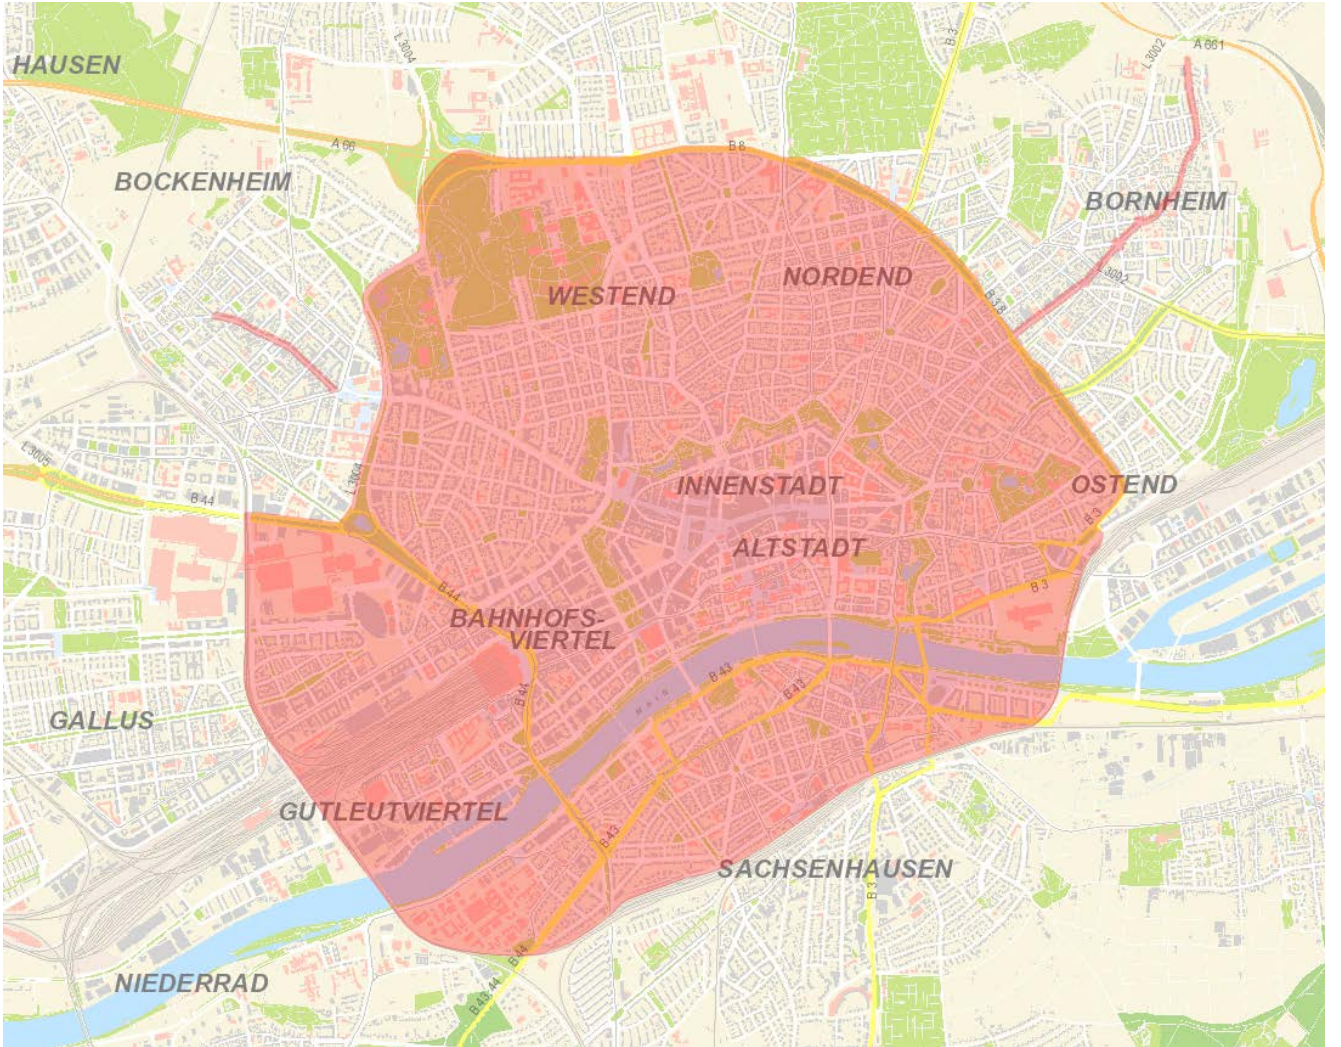

Koronavirüs: Yeni sürümler

Nelere dikkat etmeliyim?

Maske kullanın

> www.geoinfo.frankfurt.de

Frankfurt maske takıyor