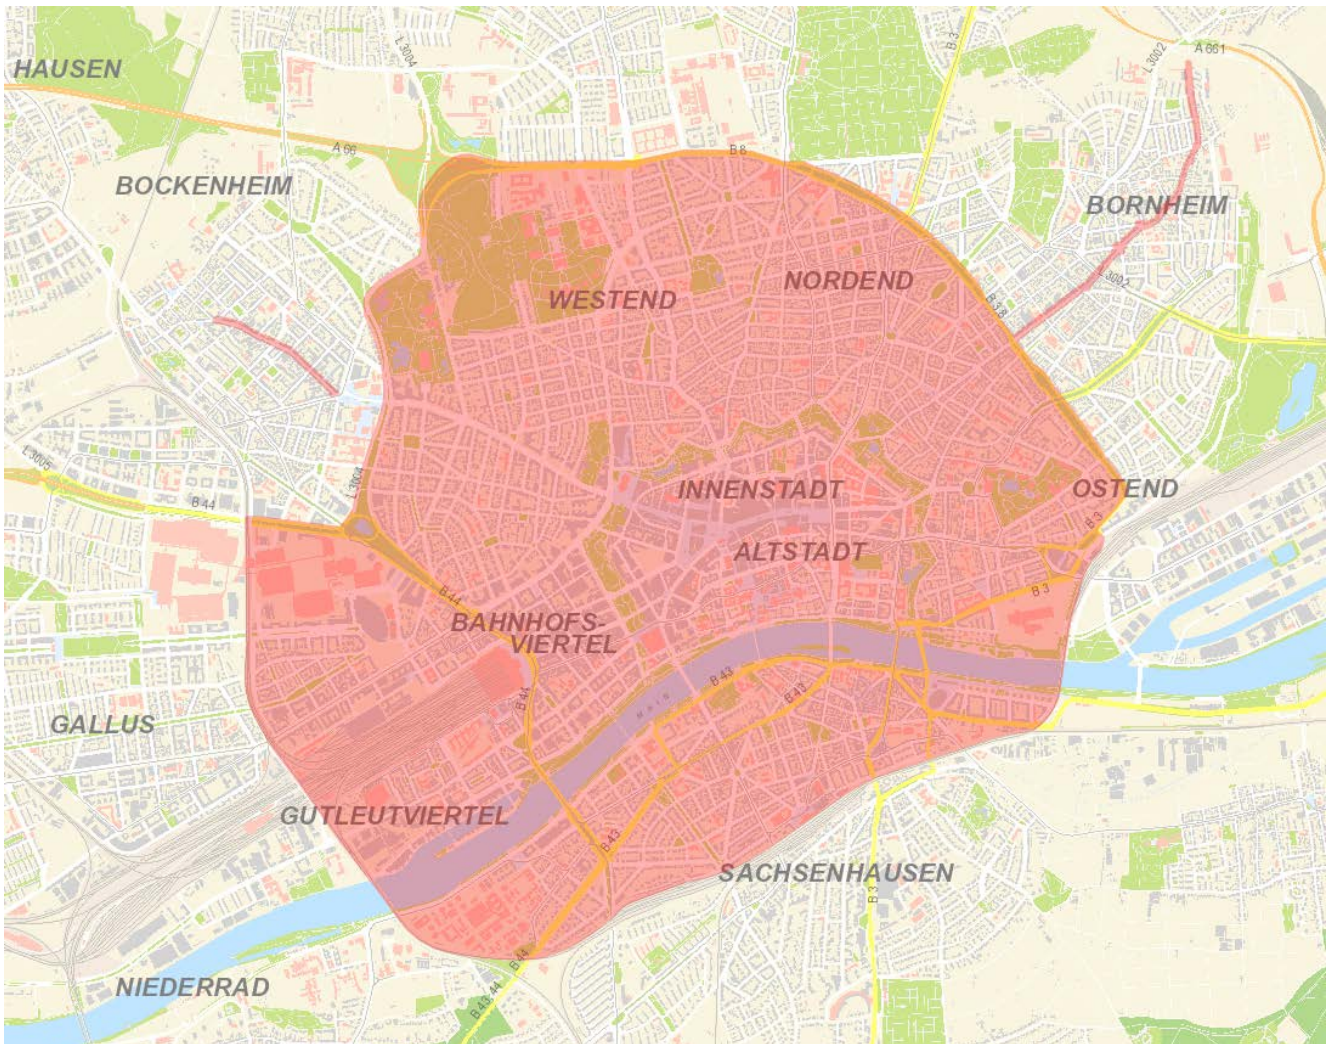

**Válido hasta: 10 de enero
del 2021**

Toda la información sobre la situación actual

En internet encontrarás información adicional actualizada sobre la ciudad de Fráncfort del Meno, tanto en alemán como en inglés:

> www.frankfurt.de

Encontrarás información en otros idiomas en:

> www.amka.de/corona

Números de teléfono importantes:

Médico de guardia: 116 117

Línea de atención del estado de Hesse para resolver dudas sobre el coronavirus: 0800 5554666

Nuevas medidas contra el coronavirus

¿Qué hay que tener en cuenta?

Lleva mascarilla

> www.geoinfo.frankfurt.de

Fráncfort lleva mascarilla