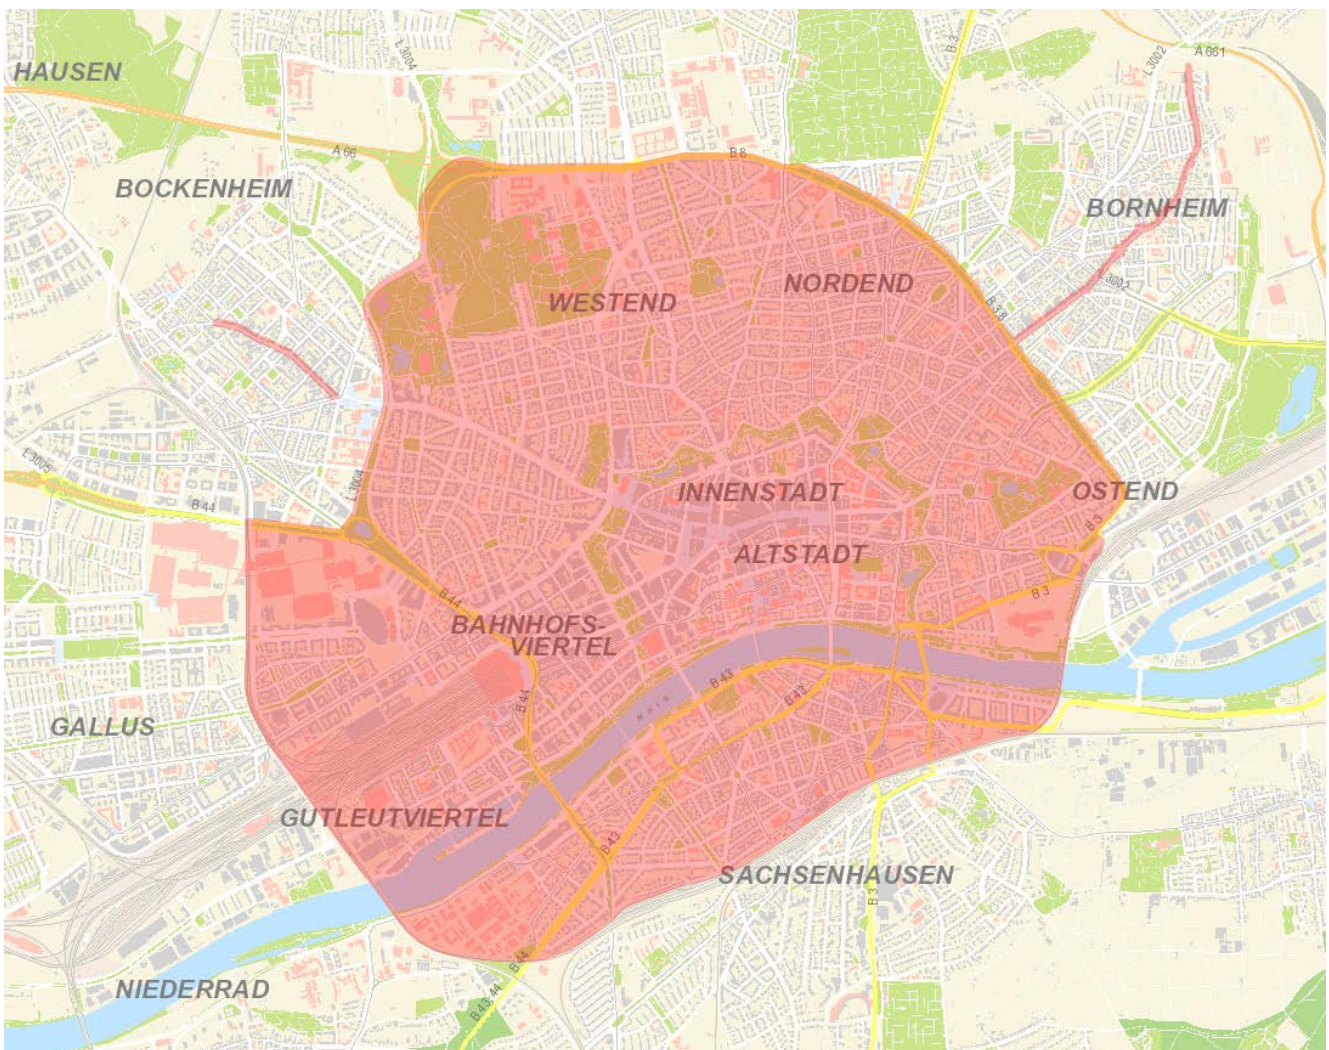

Coronavirus: Ediție nouă

Căror aspecte trebuie să acord atenție?

Purtați mască

> www.geoinfo.frankfurt.de

Frankfurt poartă mască