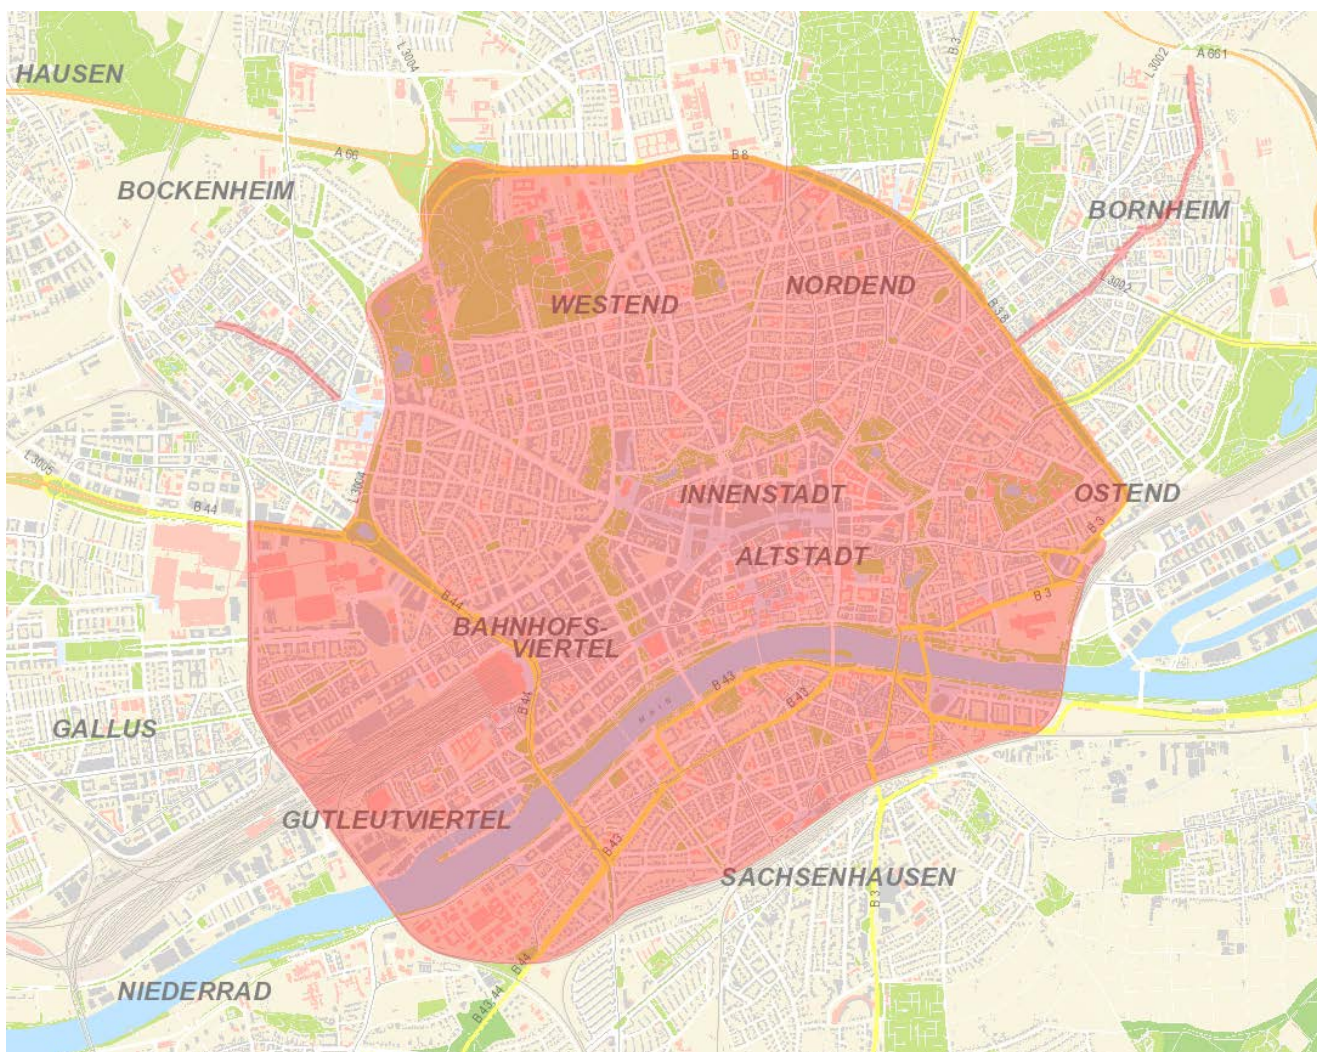

Koronawirus: nowe wytyczne Jakich zasad muszę przestrzegać?

Należy nosić maseczkę

Od 8 do 22 w śródmieściu i na wszystkich ulicach handlowych należy nosić maseczkę – patrz na odwrocie.

Obowiązek noszenia maseczki obowiązuje we wszystkich tramwajach, w metrze, szybkiej kolei miejskiej i autobusach.

Koronavirus: nowe wytyczne Jakich zasad muszę przestrzegać?

Tu należy nosić maseczkę

> www.geoinfo.frankfurt.de

Frankfurt nosi maseczkę