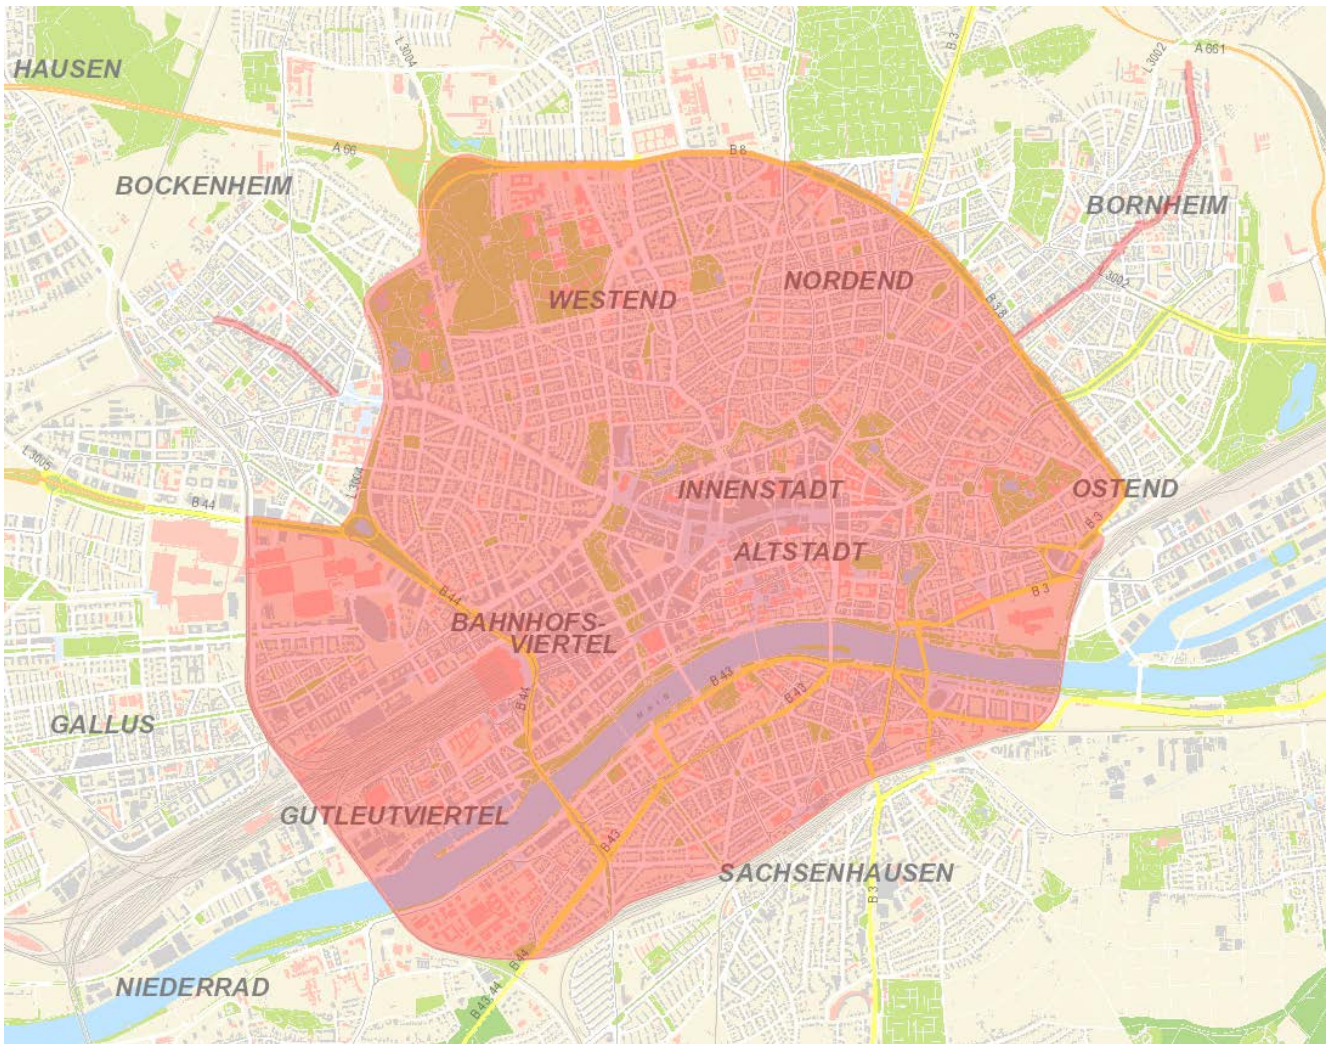

Vîrusa Korona: Şertên nû Divê ez çi bihesibînim?

Maskek li xwe bikin

> www.geoinfo.frankfurt.de

Frankfurt maskek li xwe bikaranîn