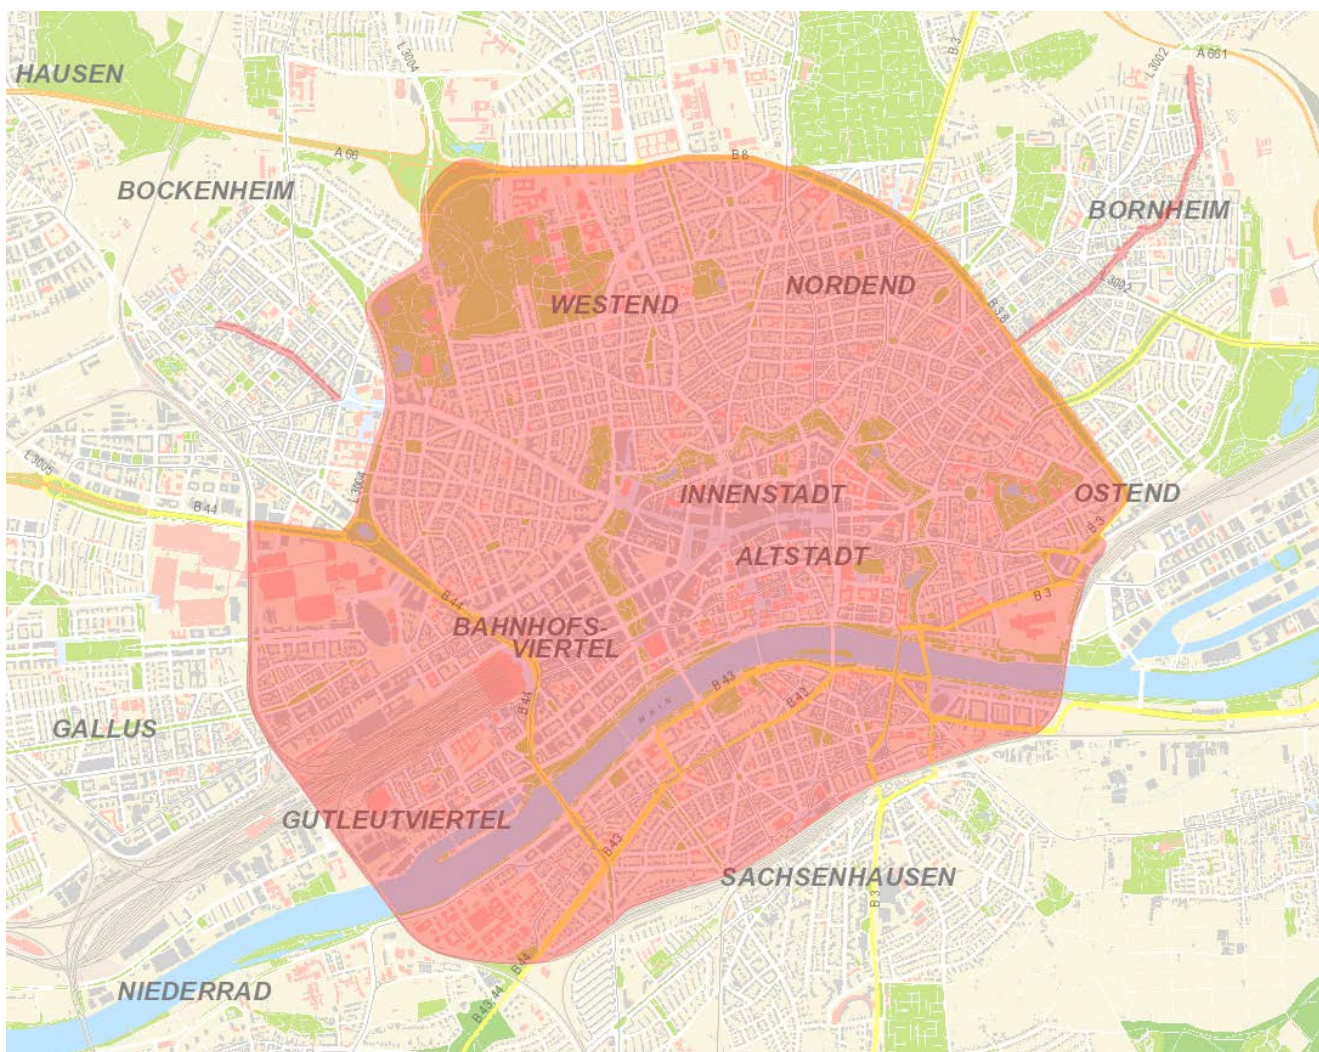

Коронавирус: Новите задължения

На какво трябва да обърна внимание?

Носете маска

> www.geoinfo.frankfurt.de