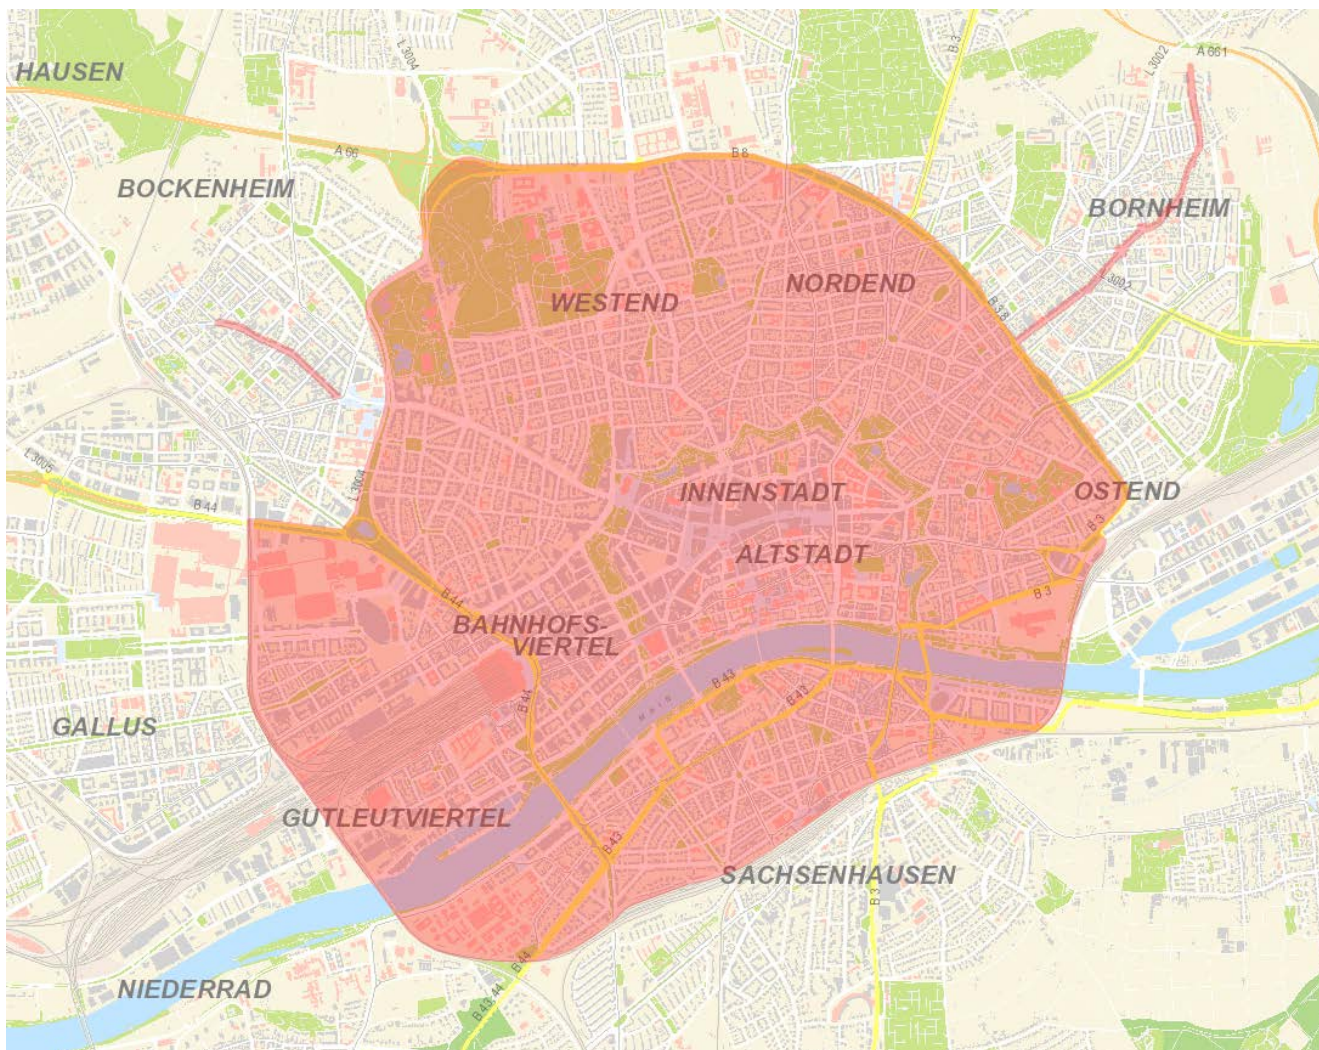

Коронавирус: новые предписания

Что следует
учитывать?

Носите защитную маску

> www.geoinfo.frankfurt.de

Франкфурт носит маску