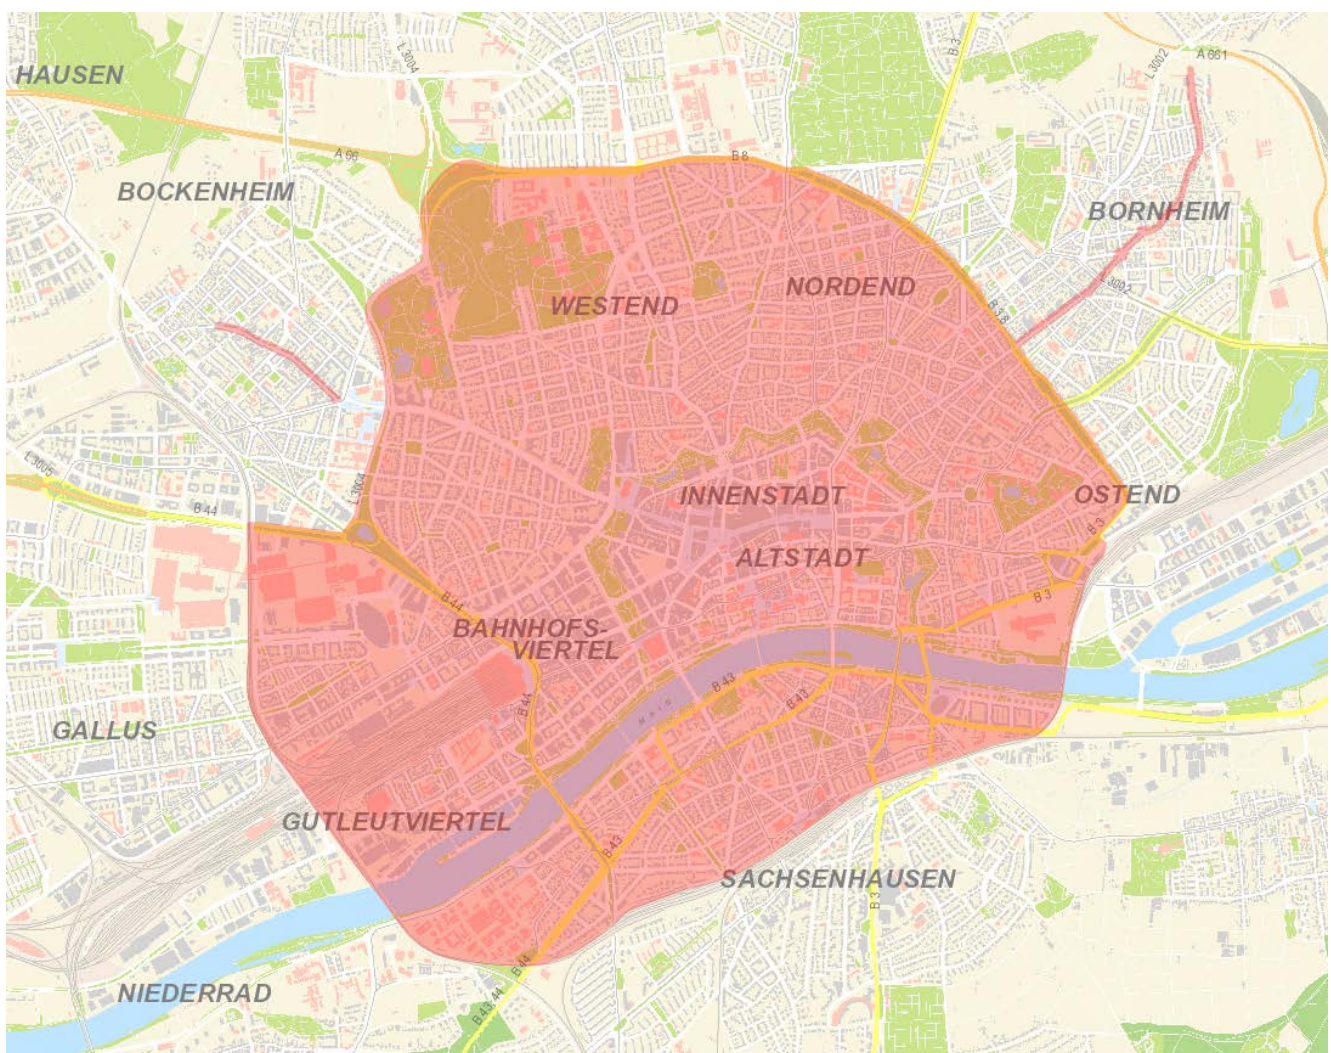

Coronavirus : les nouvelles règles

Comment se comporter ?

Portez un masque

> www.geoinfo.frankfurt.de

Francfort porte le masque